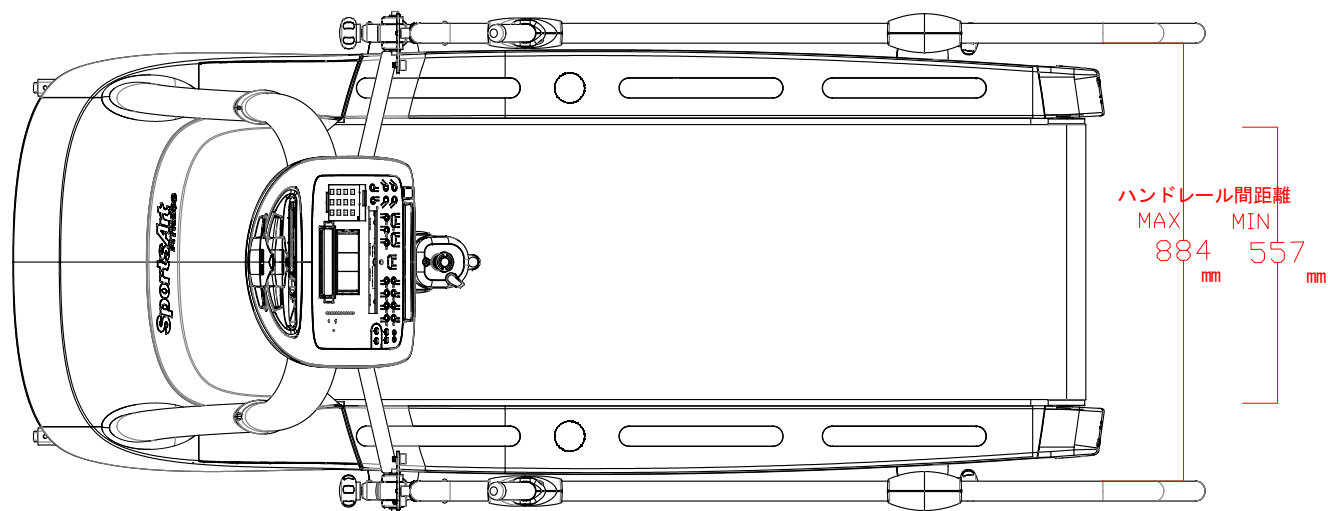

T655MD

比例

1 : 1

単位

mm

内外側調整範囲： 5段階 (72度, 5穴)
上下調整範囲： 12段階 (上下調整275mm, 12穴)

傾斜0%時の地面から走行ベルトまでの距離: 257mm
走行ベルト上面からハンドレール下部まで高さ: (角度通常): 最短 1005 mm / 最長 1155 mm
(内側角度最大): 最短 740 mm / 最長 920 mm

株式会社フジモリ